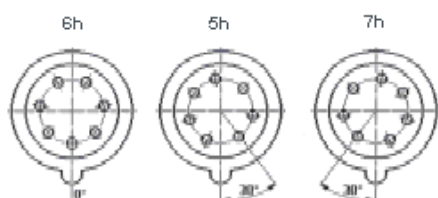

Ех-штекерные разъемы с блокирующим переключателем, 7-контактные, до 500 В

Зона 1/
Зона 2
Зона 21/
Зона 22

20 А

Настенная розетка

Штекер

Схема 7-контактная

Схема 6-полосная + PE

Кодировка

Технические характеристики

Ех-штекерные разъемы, 7-контактные, вплоть до 500 В

Обозначение в соответствии с 94/9/EG	II 2 G/ II 2 D *
Тип взрывозащитности	EEx de IIC T6/T5 или EEx ed ia IIC T6/T5
Сертификат Европейского Сообщества по испытанию образца	PTB 00 ATEX 1109
Тип защиты	IP 66 в соответствии с EN 60529
Расчетное напряжение	До 500 В ~
Расчетная сила тока	16 А/20 А (Т6/Т5)
Частота	50/60 Гц
Коммутационная способность АСЗ	До 500 В ~/16 А
Входной предохранитель, максимум	Без термозащиты: 16 А/20 А С термозащитой: 25 А
Настенная розетка:	1 x M40, 1 x M40 с Ех-заглушкой, пластмасса, или 2 x M32 Ех-заглушка для металлических вводов
Вводы для электропроводки	Штекер: Ø 9 - 17 мм
Соединительные клеммы	Настенная розетка: 2 x 1,5 - 4 мм ² , штекер: 1 - 2,5 мм ² , соединение опрессованием или пайкой

Размеры в мм

Штекер

Настенная розетка