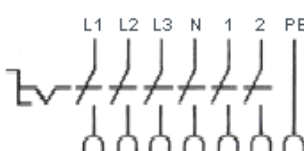

Ех-штекерные разъемы с блокирующим переключателем, 7-контактные, до 500 В

Зона 1/
Зона 2
Зона 21/
Зона 22

20 А

Настенная розетка

Штекер

Схема 7-контактная

Схема 6-полосная + PE

Кодировка

Технические характеристики

Ех-штекерные разъемы, 7-контактные, вплоть до 500 В

Обозначение в соответствии с 94/9/EG	II 2 G/ II 2 D *
Тип взрывозащитности	EEx de IIC T6/T5 или EEx ed ia IIC T6/T5
Сертификат Европейского Сообщества по испытанию образца	PTB 00 ATEX 1109
Тип защиты	IP 66 в соответствии с EN 60529
Расчетное напряжение	До 500 В ~
Расчетная сила тока	16 А/20 А (Т6/Т5)
Частота	50/60 Гц
Коммутационная способность АСЗ	До 500 В ~/16 А
Входной предохранитель, максимум	Без термозащиты: 16 А/20 А С термозащитой: 25 А
Настенная розетка:	1 x M40, 1 x M40 с Ех-заглушкой, пластмасса, или 2 x M32 Ех-заглушка для металлических вводов
Вводы для электропроводки	Штекер: Ø 9 - 17 мм
Соединительные клеммы	Настенная розетка: 2 x 1,5 - 4 мм ² , штекер: 1 - 2,5 мм ² , соединение опрессованием или пайкой

KU = 2 x вводы из полиамида для электропроводки, 1 x с Ех-заглушкой

ME = 2 x металлическое резьбовое соединение с резьбовой Ех-заглушкой

Принадлежности

Тип	Номер заказа
Защитный колпачок для штекера	GHG 540 1935 R0002
1 комплект штекерных гнезд (7 штук)	GHG 590 1301 R0102
1 комплект штекерных штырей (7 штук)	GHG 590 1302 R0102
Уплотнение между фланцами (10 штук)	GHG 540 1907 R0002
Опрессовочные клещи	GHG 590 1902 R0001