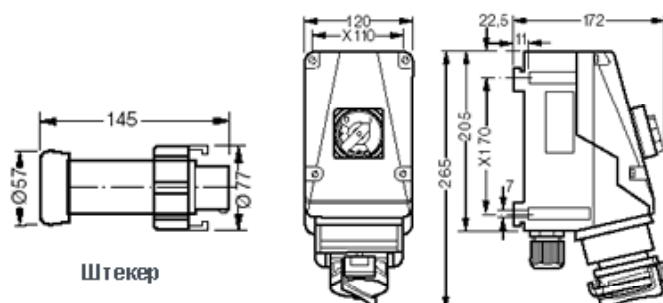

Технические характеристики

Ех-штекерные разъемы, 7-контактные, вплоть до 500 В

Обозначение в соответствии с 94/9/EG	II 2 G/ II 2 D *
Тип взрывозащитности	EEx de IIC T6/T5 или EEx ed ia IIC T6/T5
Сертификат Европейского Сообщества по испытанию образца	PTB 00 ATEX 1109
Тип защиты	IP 66 в соответствии с EN 60529
Расчетное напряжение	До 500 В ~
Расчетная сила тока	16 А/20 А (Т6/Т5)
Частота	50/60 Гц
Коммутационная способность АСЗ	До 500 В ~/16 А
Входной предохранитель, максимум	Без термозащиты: 16 А/20 А С термозащитой: 25 А
Настенная розетка:	1 x M40, 1 x M40 с Ех-заглушкой, пластмасса, или 2 x M32 Ех-заглушка для металлических вводов
Вводы для электропроводки	Штекер: Ø 9 - 17 мм
Соединительные клеммы	Настенная розетка: 2 x 1,5 - 4 мм ² , штекер: 1 - 2,5 мм ² , соединение опрессованием или пайкой

Соединения опрессованием должны выполняться только специалистом.

* II 2 D по запросу.

Данные для заказа

Тип	h	Ввод для электропроводки	Масса, приблизительно	Номер заказа
Настенная розетка 7-контактная	6h	KU	2,2 кг	GHG 511 4706 R0001
Настенная розетка 7-контактная	6h	ME	2,3 кг	GHG 511 4706 R3001
Настенная розетка 6-контактная + PE	7h	KU	2,2 кг	GHG 511 4707 R0003
Настенная розетка 6-контактная + PE	7h	ME	2,3 кг	GHG 511 4707 R3003
Штекер 7-контактный	6h		0,3 кг	GHG 592 2001 R0002
Штекер 7-контактный	7h		0,3 кг	GHG 592 2001 R0022

KU = 2 x вводы из полиамида для электропроводки, 1 x с Ех-заглушкой

ME = 2 x металлическое резьбовое соединение с резьбовой Ех-заглушкой

Принадлежности

Тип	Номер заказа
Защитный колпачок для штекера	GHG 540 1935 R0002
1 комплект штекерных гнезд (7 штук)	GHG 590 1301 R0102
1 комплект штекерных штырей (7 штук)	GHG 590 1302 R0102
Уплотнение между фланцами (10 штук)	GHG 540 1907 R0002
Опрессовочные клещи	GHG 590 1902 R0001

Размеры в мм

Штекер

Настенная розетка