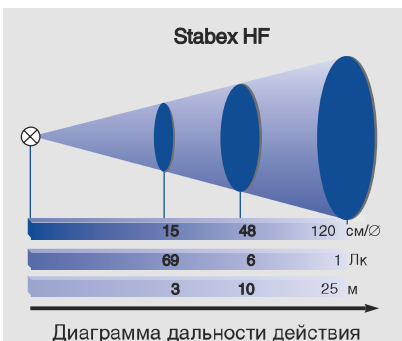

Зарядное устройство LG 493

Напряжение сети	220 - 250 В AC, ±10 % 50/60 Гц
Длительность зарядки	Максимум 14 часов (в зависимости от состояния заряженности)
Масса	Около 1,3 кг

* II 2 D по запросу.