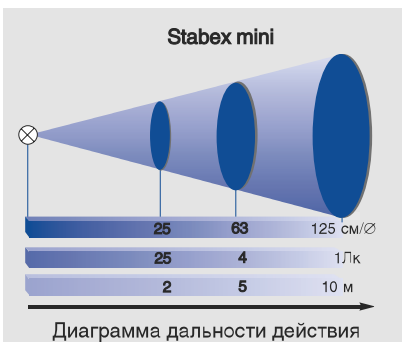

Зарядное устройство LG 493

Зарядное устройство LG 493

Напряжение сети	220 - 250 В AC, ±10 % 50/60 Гц
Длительность зарядки	Максимум 14 часов (в зависимости от состояния заряженности)
Масса	Около 1,3 кг

* II 2 D по запросу.