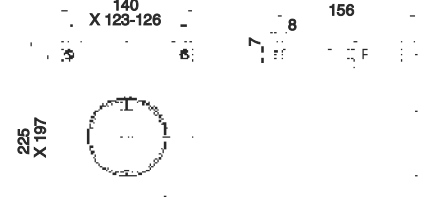

Элементы монтажа

Тип	Применение	3-кон- тактный	6-кон- тактный	Номер заказа
Размер 2	Для крепления на стене	1		GHG 610 1953 R0004
	Для крепления на решетке	1		GHG 610 1953 R0006
	Для крепления на трубе	1		GHG 610 1953 R0005
Размер 3	Для крепления на стене		1	GHG 610 1953 R0018
	Для крепления на решетке		1	GHG 610 1953 R0018
	Для крепления на трубе		1	GHG 610 1953 R0010
50 шт. информационных табличек (незаполненных)				GHG 610 1953 R0012

Размеры в мм 3-контактный

6-контактный

X = монтажные размеры